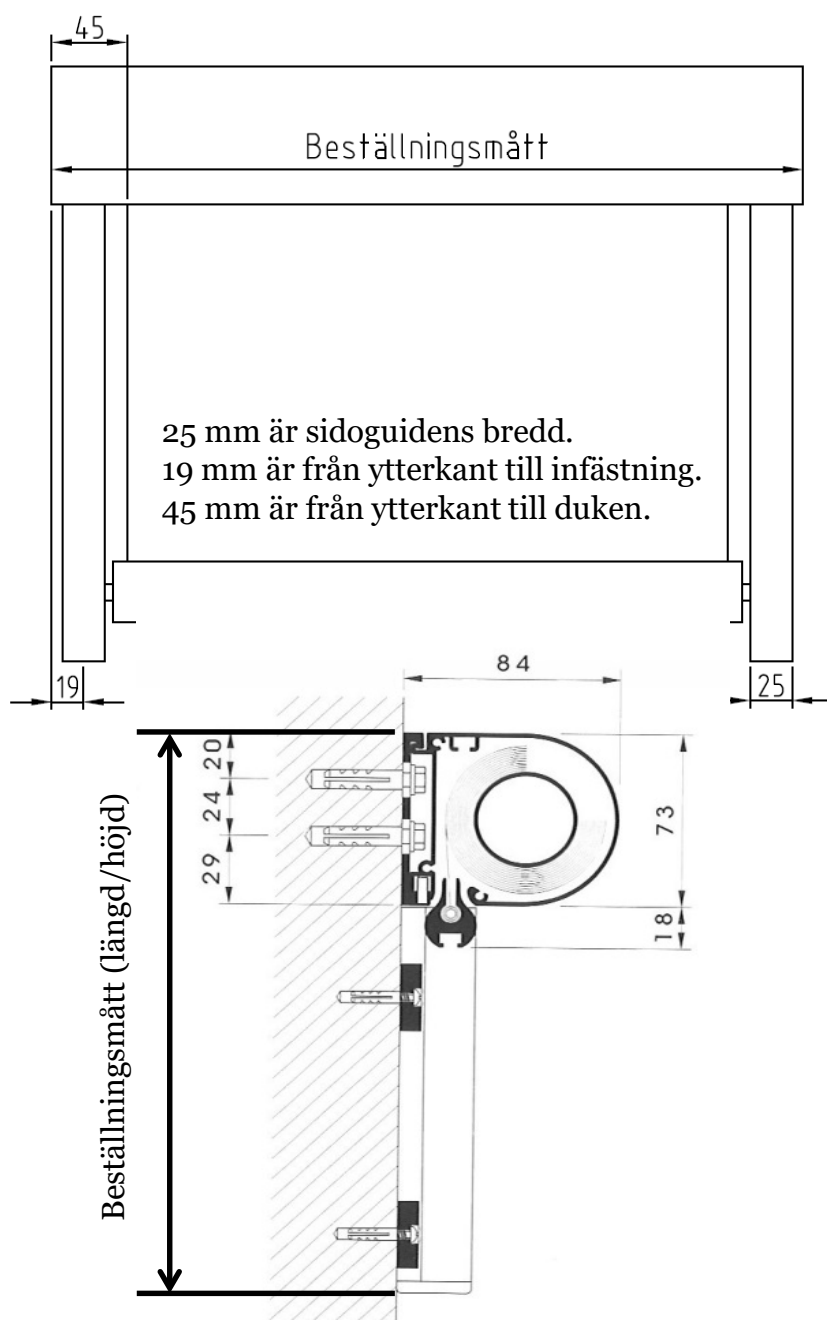

Tygtyp Screen

F100

Mått	1-del	Bredd	750 - 6000 mm
		Längd/Höjd	1000 - 3000 mm

Chassi Skenor och kassett lackas i önskad RAL-kulör, blank eller struktur

Motor Rörmotor, Somfy Altus RTS 40 9/14 BK
Höger- eller vänsterplacering måste anges i beställning.

Beställningsmått (bredd)

F413 ZIP

Mått	1-del	Bredd	760 - 5000 mm
		Längd/Höjd	1000 - 3000 mm

Chassi Skenor och kassett lackas i önskad RAL-kulör, blank eller struktur

Motor Rörmotor, Somfy Orea RTS 40 10/17 RH vid höjd <2500mm
 Rörmotor, Somfy Orea RTS 40 15/17 RH vid höjd >2500mm
 Höger- eller vänsterplacering måste anges i beställning.

Beställningsmått (bredd)