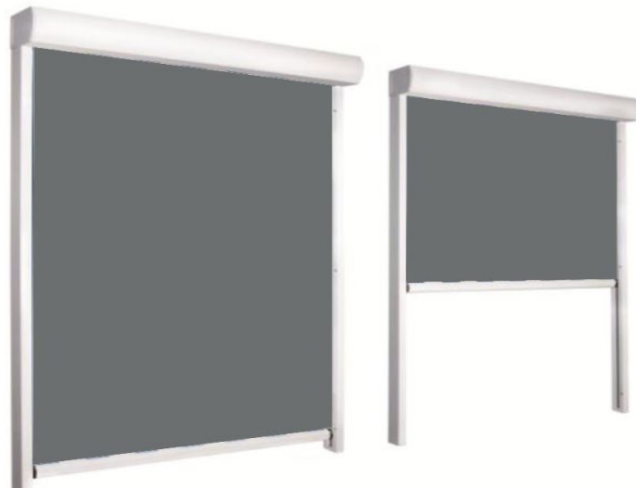

Typer F100 Den enklaste fönstermarkisen med kompakt kassett och enkelt montage.

F413 Fönstermarkis med dragkedjefunktion i sidorna för bättre skydd mot vind och sol.

Generell info

Delning 1-del

Styrning Fjärrkontroll ingår