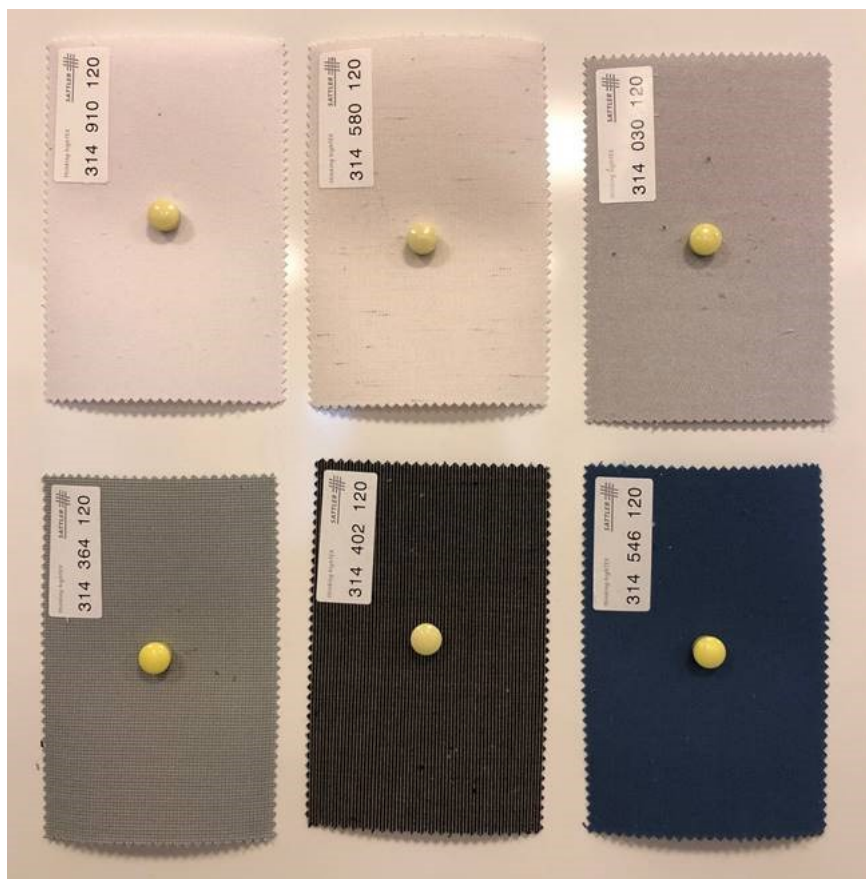

Väv

Tygtyp Akryl

Färg	UV-motstånd (%)
314 910 Vit	60
314 580 Beige	40
314 030 Ljusgrå	40
314 364 Grå	80
314 402 Svart	80
314 546 Blå	80

0202 Vit
 0261 Vitgrå (mer vitt än grått garn)
 0207 Gråvit (mer grått än vitt garn)
 0109 Blågrå (mer blått än grått garn)
 0110 Gråsvart (mer grått än svart garn)
 1010 Svart

Beställningsmått (bredd)