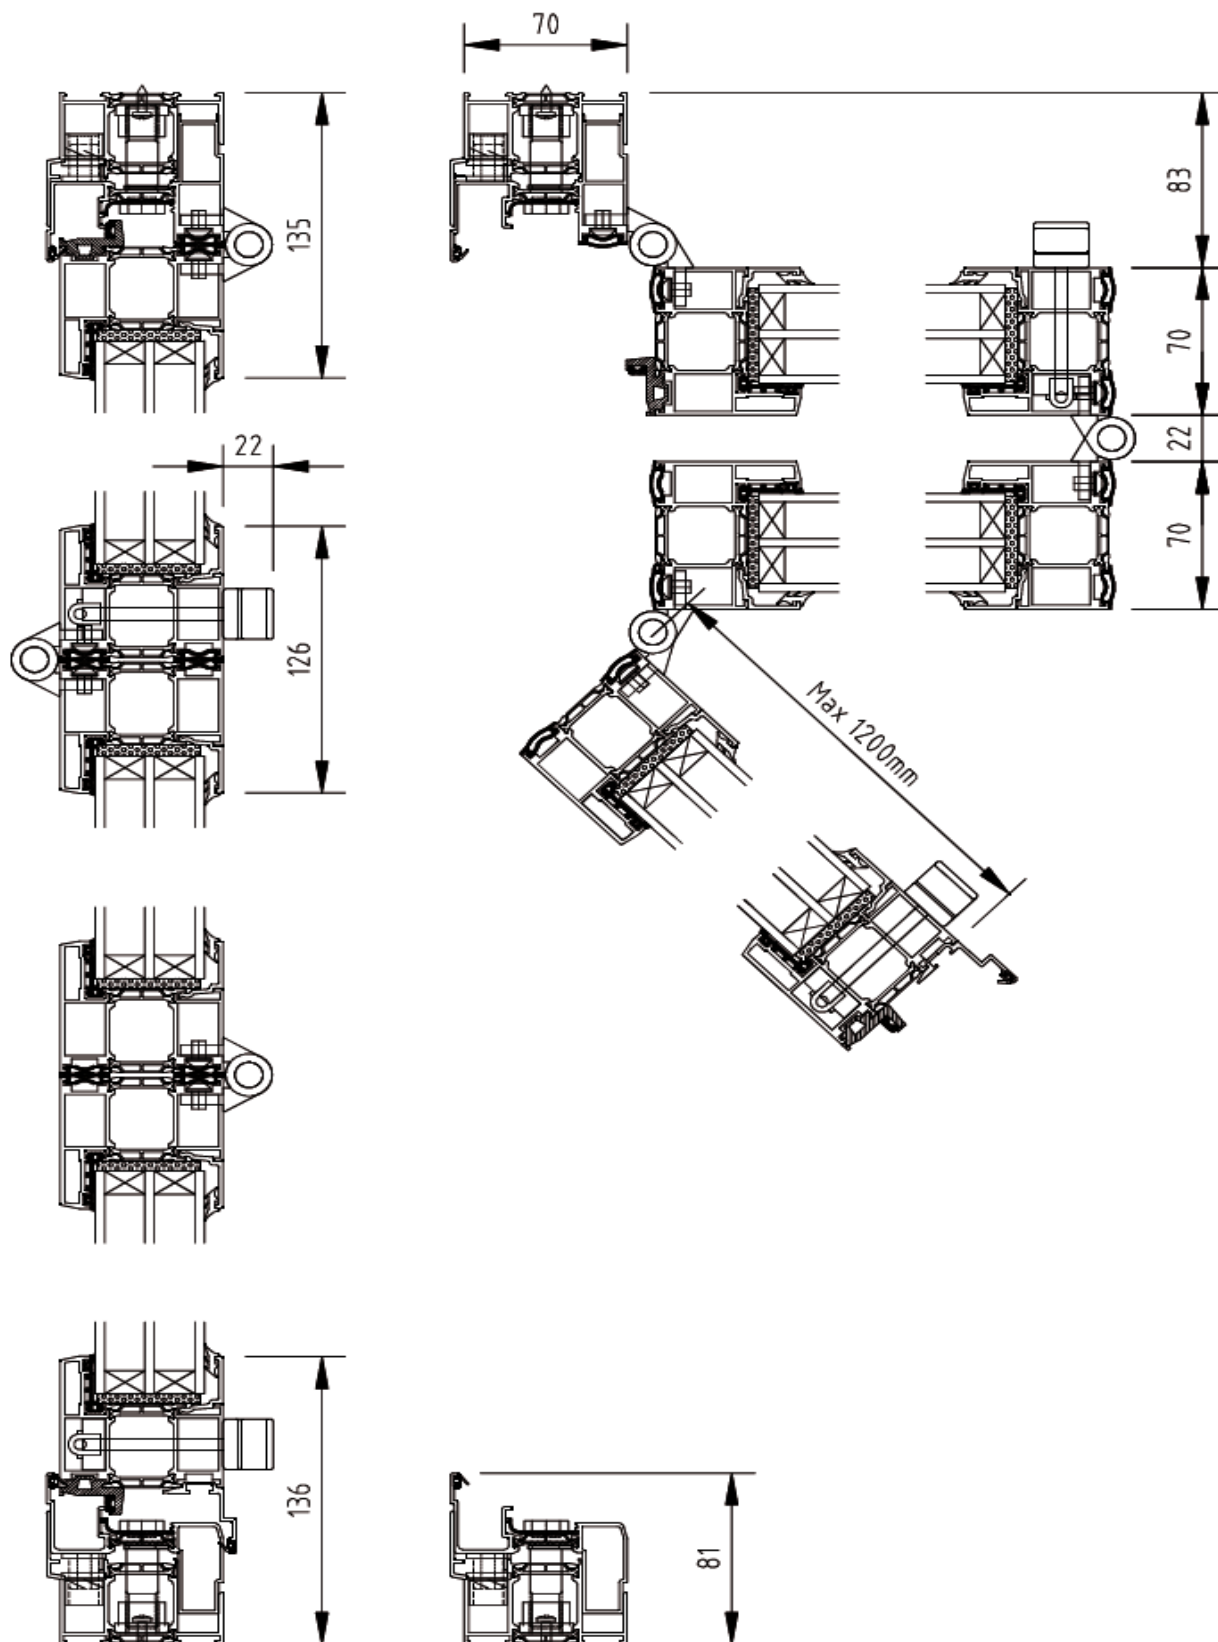

Byggmått öppen Fold 3-glas

Olika varianter, vikbara fasadpartier aluminium

Varianter

In- och utgående

2-delat	3-delat	4-delat	5-delat	6-delat	7-delat
220	330	440	550	660	770
202	303	404	505	606	707
	321	431	541	651	761
	312	413	514	615	716
		422	532	642	752
			523	624	725
				633	

Vikpartier, glasfasad

Handtagskombinationer

1. Endast manöver handtag
2. Dörrhandtag och nyckelås på insidan
3. Dörrhandtag på in- och ut-sidan. Nyckellås på insidan.
4. Dörrhandtag och nyckellås på in- och ut-sidan

Typ	1	2	3	4
220	x			
202	x			
330	x	x	x	x
303	x	x	x	x
321	x	x	x	x
312	x	x	x	x
440	x			
404	x			
431	x	x	x	x
413	x	x	x	x
422	x			
550	x	x	x	x
505	x	x	x	x
541	x	x	x	x
514	x	x	x	x
532	x	x	x	x
523	x	x	x	x

Typ	1	2	3	4
660	x			
606	x			
651	x	x	x	x
615	x	x	x	x
642	x			
624	x			
633	x	x	x	x
770	x	x	x	x
707	x	x	x	x
761	x	x	x	x
716	x	x	x	x
752	x	x	x	x
725	x	x	x	x
743	x	x	x	x
734	x	x	x	x